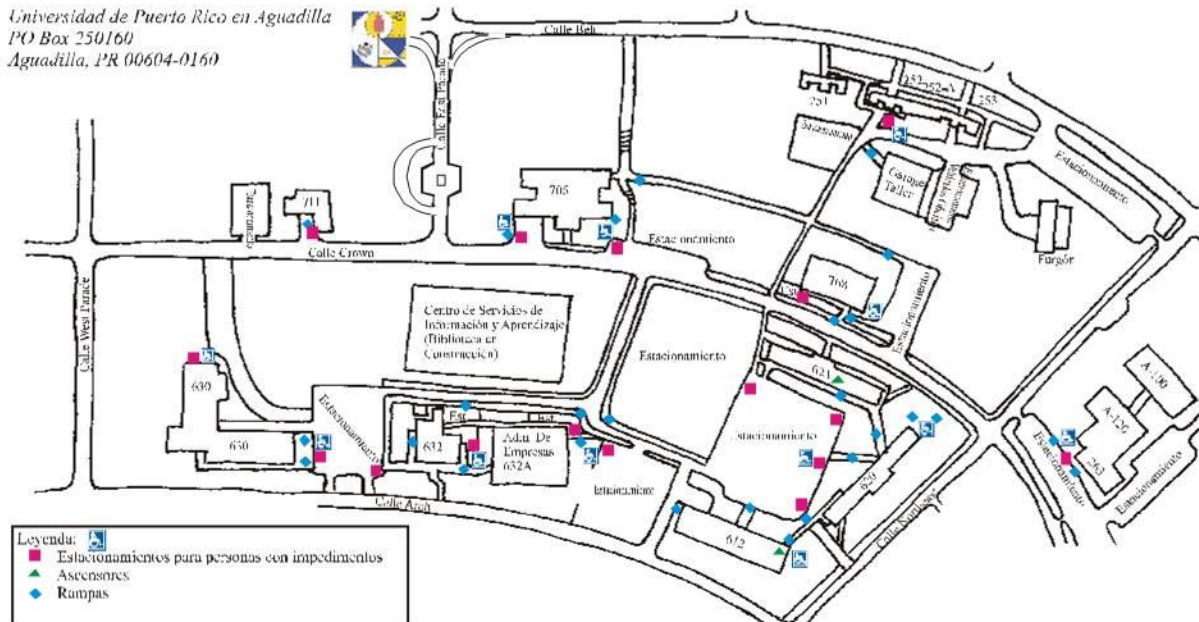

FIGURES 1, 1A, AND 1B

Figure 1: Map of Location of Aguadilla

Note: Aguadilla is approximately 1 - 1 1/2 hours from the city of Arecibo, Puerto Rico.

Figure 1a: Location of UPR-Aguadilla

Note: The UPR-Aguadilla is located one block from the Rafael Hernandez Airport.

Figure 1b: Map of the University of Puerto Rico at Aguadilla.

Universidad de Puerto Rico en Aguadilla
 PO Box 250160
 Aguadilla, PR 00604-0160

- 251 Estudios Institucionales, Recursos Externos, Educación Continua, Oficina Coordinación Ley 51, Contabilidad Financiera, Presupuesto
- 252 Rectoría, Decanatos de Asuntos Académicos y Administrativos, Cuadro Telefónico, Nómina, Asistencia Económica Fiscal
- 252-A Centro de Tecnologías en Multimedia, Administración de Documentos
- 253 Oficinas de Compras, Pre-Intervención, Contabilidad, Finanzas, Pagaduría, Recursos Humanos
- 763 Depto. Humanidades, Antifoneros A-100 y A-120
- 612 Depto. Ciencias Naturales, Lab. de Desrezas de Matemáticas
- 620 Deptos. de Pedagogía, Ciencias Sociales, Inglés, y Sistemas de Oficina
- 621 Biblioteca, Audiovisual, Depots. de Español y Matemáticas, Oficina de la Procuradora Estudiantil
- 630 Centro de Cómputos, Deptos de Electrónica, Física y Control de Calidad, Salones de Administración de Empresas y CAI
- 632 Registraduría, Servicios Médicos, Laboratorio de Idiomas, Universidad Nocturna (UNA)
- 632-A Depto. de Administración de Empresas
- 705 Centro de Estudiantes, Cafetería, Librería, Oficina de SENDPC, Actividades Extra-Curriculares, Consejo de Estudiantes, Programa de Honor, Correo Federal, ATTI
- 711 Centro Atlético
- 768 Decanato de Estudiantes, Admisiones, Asistencia Económica, Orientación, Servicios Especiales, Sala de Exposiciones, Colocaciones
- G1 Junta y Senado, Recaudaciones, Guardia Universitaria, Imprenta, Propiedad, Taller, Recursos Físicos, Protección Ambiental, Salud y Seguridad Ocupacional